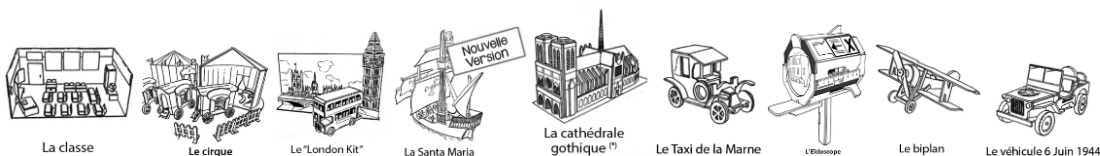

Colle spéciale carton ultra-rapide

Tarif Colissimo

Règlement de la commande par : - chèque - mandat administratif - RIB
Kit et Colle PICARDIE – Jocelyn Lenoir – 1 rue Auguste Carvin (Appt 3) – 80000 AMIENS

TVA non applicable art 293B du CGI

Total

Signature